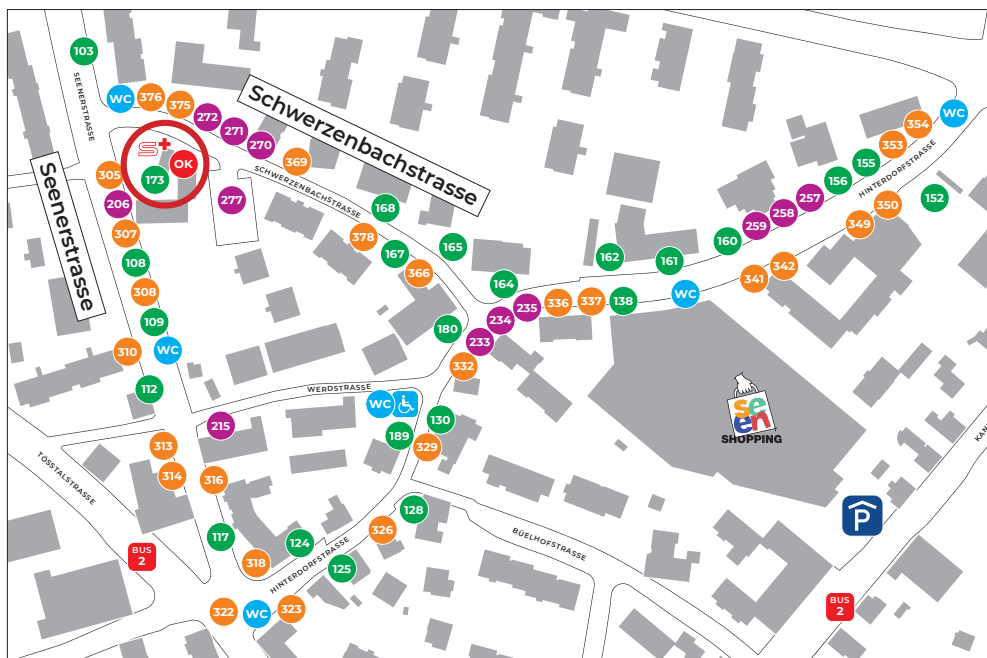

IM NOTFALL — SEEMER DORFET 2023

OK-Büro: 079 692 81 21

Sanitätsposten: 078 940 39 06

IM NOTFALL GILT:

144
Sanitätsnotruf

117
Polizei

118
Feuerwehr

1414
Rega

145
Tox-Zentrum

112
Europäischer
Notruf

**SÄMTLICHE VORFÄLLE MÜSSEN JEWEILS DEM
OK-BÜRO GEMELDET WERDEN.**